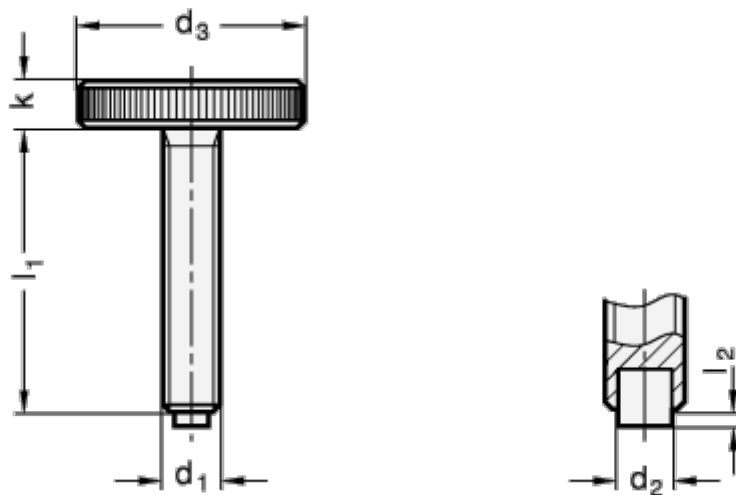

Varenummer: 20701651612
Beskrivelse: E+G Fingerskrue GN 653.10-M5-25-ST-MS
Stål

Mål

d1 = M5
d2 = 3
d3 = 20
K = 4
l1 = 25
l2 = 0.5